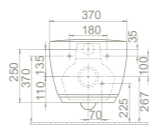

- 38
- 39x81x48
- 40"HC Cont. : 12
80x120x234
- Truck : 12
80x120x234

24

39x72,5x37,5

40"HC Cont. : 24
114x114x240

Truck : 24
114x114x240

15

20x62x53

40"HC Cont. : 32
108x108x246